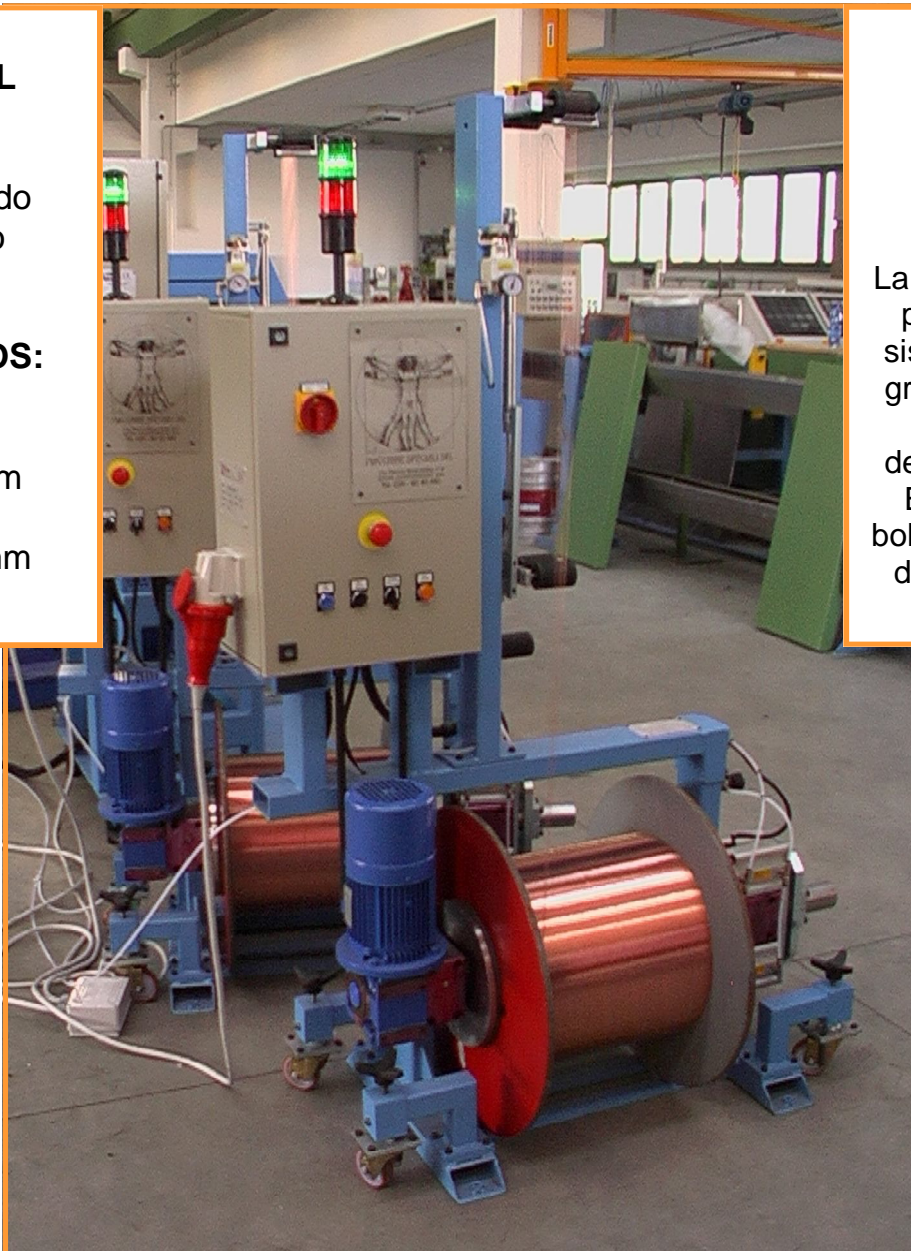

ref. 4.0630.6

DEVANADOR modelo SV 630 CA 105

MATERIAL

Multifilar
rojo/estañado
Niquelado

PRODUCTOS:

DE
7 x 0.10 mm
A
16 x 0.30 mm

BOBINAS

560 DIN
630 DIN

La carga se realiza por medio de un sistema neumático gracias a la acción de la empuje de la contra punta. El arrastre de la bobina es por medio de una valona en goma.

- VELOCIDAD: Máximo 105 mts/min.
- TENSION : 0,5—5 daN sobre la cuerda (0.500-5 Kg.) y sobre el hilo 1/n
- RETROACCION DE LOS MOTORES CON POTENCIOMETRO DE DOS DIRECCIONES SIN CONTACTO
- USADO PARA ALIMENTAR LINEAS DE CABLEADO PARA CUERDAS CONCENTRICAS COMPACTAS (1+6+12+18)